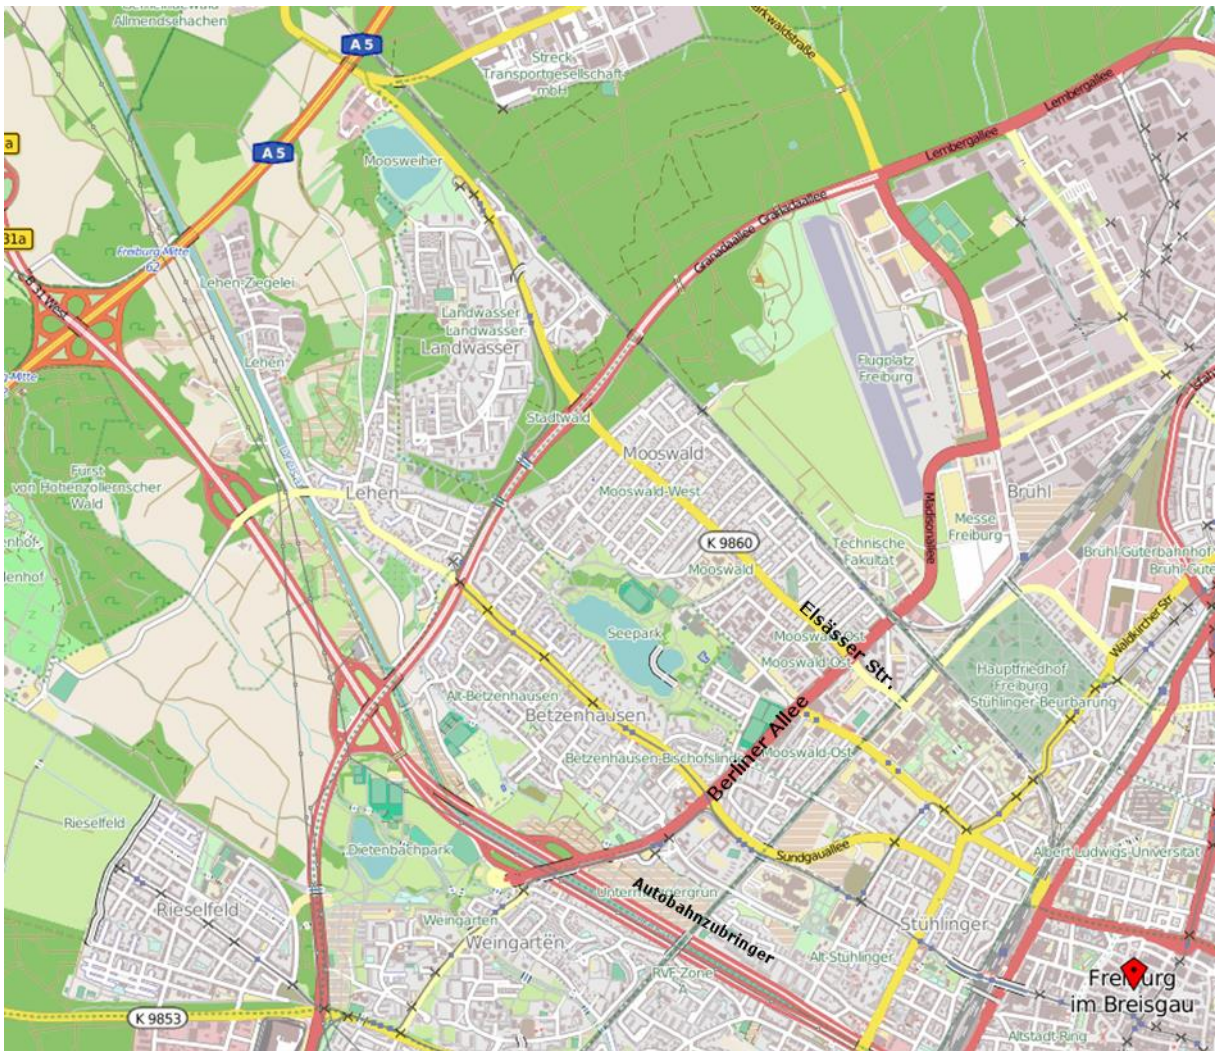

Gemeinsam forschen für eine gesündere Zukunft

**NA
KO**
NATIONALE
KOHORTE

So finden Sie zu uns

Karten hergestellt aus OpenStreetMap-Daten | Lizenz: Open Database License (ODbL)

Mit der Straßenbahn

Straßenbahnlinie 5 bis Haltestelle Friedrich-Ebert-Platz bzw. Robert-Koch-Straße.

Mit dem Bus:

Buslinie 10 bis Haltestelle Schillhof.

Mit dem PKW:

Über die A5 kommend Ausfahrt Freiburg Mitte, weiter Richtung Freiburg, 3. Ausfahrt „Uniklinik Freiburg/Weingarten/Bischofslinde“, links in die Berliner Allee und an der 7. Ampel rechts in die Elsässer Straße. Sie finden uns nach ca. 200 m rechts in der Elsässer Str. 2 (Einfahrt „Eichamt“ hinter der Litfaßsäule). Vor dem Hauseingang stehen 4 Parkplätze für die Nationale Kohorte zur Verfügung.