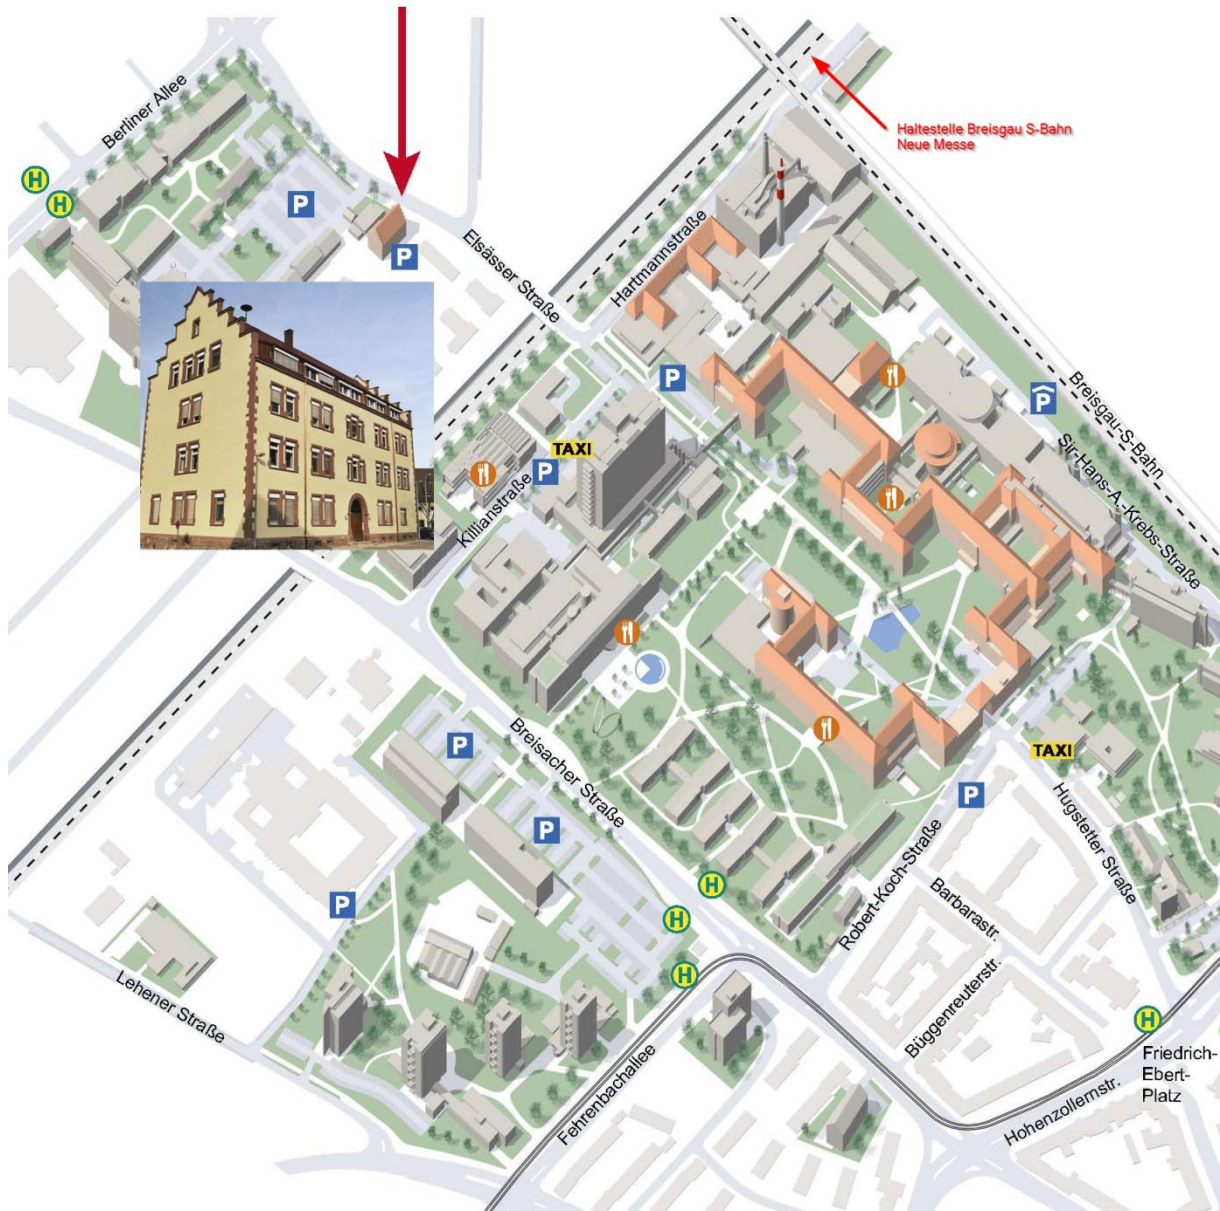

## NAKO-Studienzentrum

Karten hergestellt aus OpenStreetMap-Daten | Lizenz: Open Database License (ODBL)

### Mit der Straßenbahn

Straßenbahnlinie 5 bis Haltestelle Friedrich-Ebert-Platz bzw. Robert-Koch-Straße.

### Mit dem Bus:

Buslinie 10 bis Haltestelle Schillhof.

### Mit dem PKW:

Über die A5 kommend Ausfahrt Freiburg Mitte, weiter Richtung Freiburg, 3. Ausfahrt „Uniklinik Freiburg/Weingarten/Bischofslinde“, links in die Berliner Allee und an der 7. Ampel rechts in die Elsässer Straße. Sie finden uns nach ca. 200 m rechts in der Elsässer Str. 2 (Einfahrt „Eichamt“ hinter der Litfaßsäule). Vor dem Hauseingang stehen 4 Parkplätze für die Nationale Kohorte zur Verfügung.